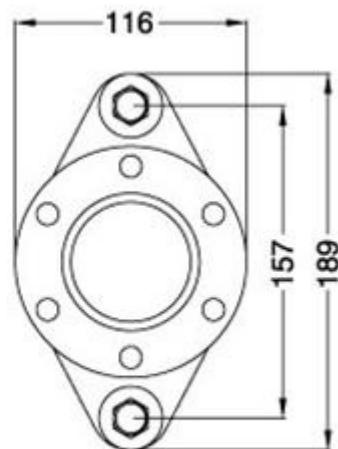

Type	P60-B
Maximaal askoppel	60 kgm
	588 Nm
Schroefas diameter	1.25" - 40 mm
Maximale stuwdruk	5.7 kN
Voorbeeld toepassing met dieselmotor	70 Pk / 2600 tpm 3:1 Keerkoppeling
Lengte homokinetische as naar keuze 145, 165 of 195 mm. zonder meerprijs.	