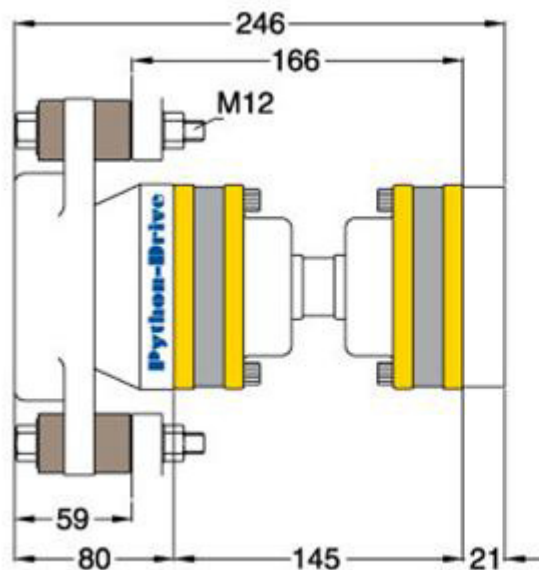

Type	P60-B
Maximaal askoppel	60 kgm
	588 Nm
Schroefas diameter	1.25" - 40 mm
Maximale stuwdruk	5.7 kN
Voorbeeld toepassing met dieselmotor	70 Pk / 2600 tpm 3:1 Keerkoppeling
Lengte homokinetische as naar keuze 145, 165 of 195 mm. zonder meerprijs.	

P60-B