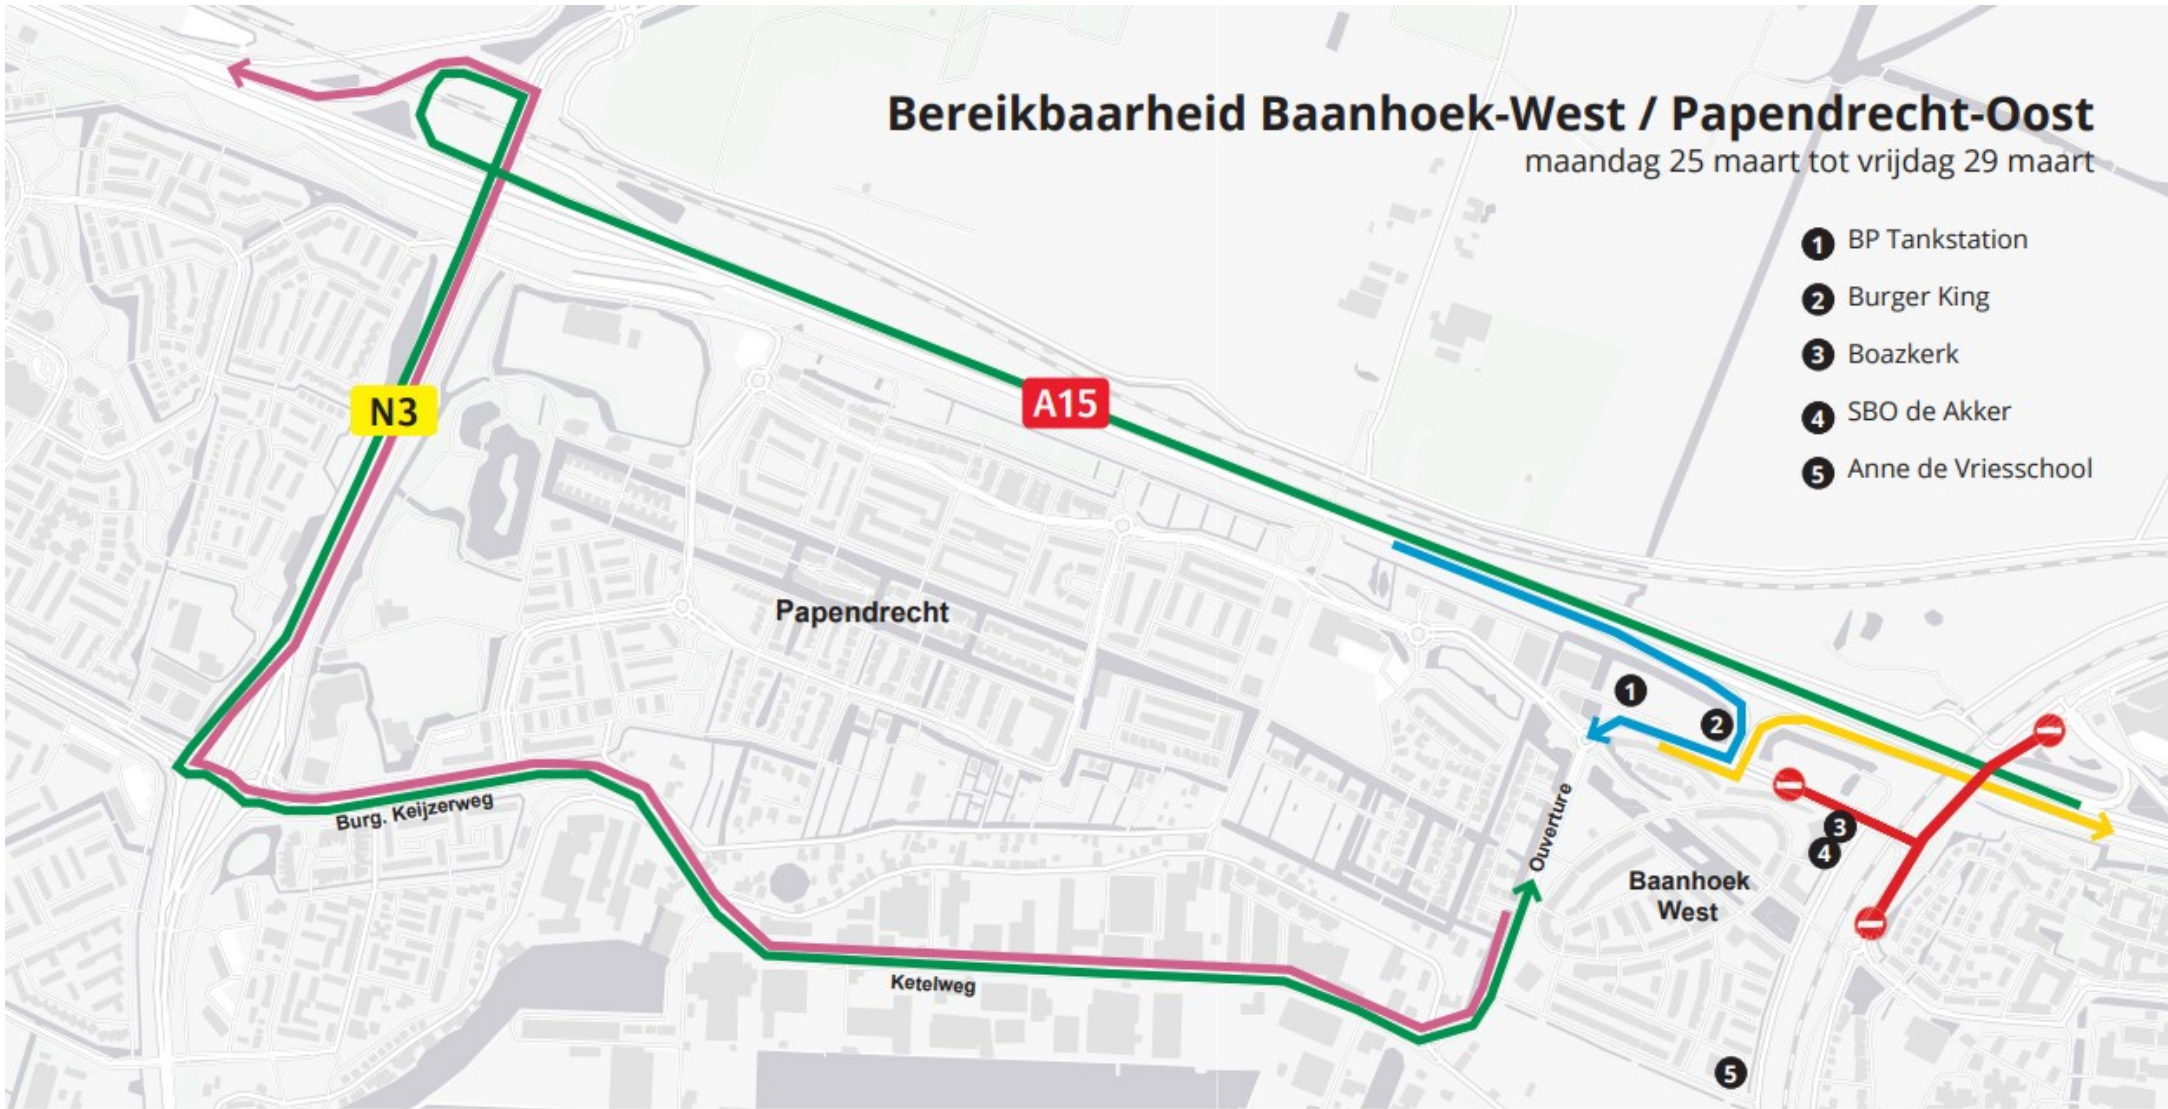

## Bereikbaarheid Baanhoek-West / Papendrecht-Oost

maandag 25 maart tot vrijdag 29 maart

- 1 BP Tankstation
- 2 Burger King
- 3 Boazkerk
- 4 SBO de Akker
- 5 Anne de Vriesschool

### Warmtenet Sliedrecht - Boring onder de Merwede

**Tip!** Maak gebruik van een online navigatietool voor de meest optimale route

-  Baanhoek-West richting Gorinchem
-  Gorinchem richting Baanhoek-West
-  Baanhoek-West richting Rotterdam
-  Rotterdam richting Baanhoek-West
-  Parallelweg en Overture afgesloten